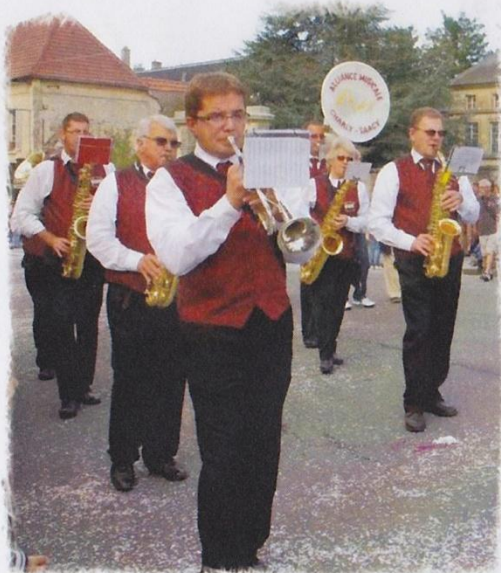

Centre équipé d'une piste
pour véhicule de collection et spécifique

Prise de rendez-vous en ligne sur :
fertecontrole.com

Venez avec le sourire et le café vous sera offert !

Le Mot du Président

L' Alliance Musicale fête ses 140 ans !